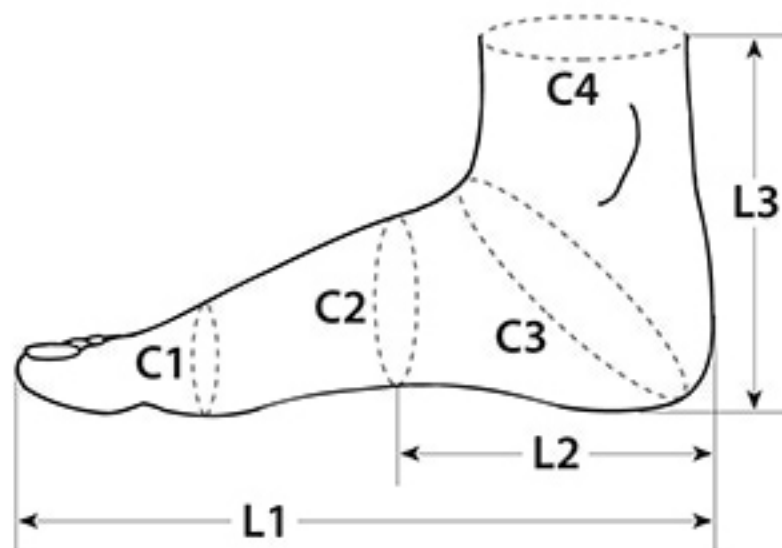

Sizing Information

HDSF / HDSF-ER			FOOT (mm)						
GENDER	SIZE	SIDE	C1	C2	C3	C4	L1	L2	L3
UNISEX	18cm	LEFT	178	180	238	180	180	83	75
		RIGHT	180	184	238	180	180	83	75
	19cm	LEFT	188	200	259	188	190	85	80
		RIGHT	188	195	259	180	190	85	80
	20cm	LEFT	188	207	270	203	200	83	85
		RIGHT	188	205	268	200	200	83	85
	21cm	LEFT	210	215	285	198	210	95	95
		RIGHT	205	206	280	198	210	95	95
	22cm	LEFT	212	222	285	195	220	100	93
		RIGHT	212	222	288	195	220	100	93
	23cm	LEFT	217	215	300	205	230	100	103
		RIGHT	208	216	302	205	230	100	103
	23.5cm	LEFT	220	227	315	213	235	115	115
		RIGHT	220	232	318	215	235	115	110
	24cm	LEFT	240	235	320	214	240	115	113
		RIGHT	242	233	320	215	240	115	113
	25cm	LEFT	240	238	338	225	250	115	115
		RIGHT	238	240	335	225	250	115	115
	26cm	LEFT	235	243	330	215	260	125	115
		RIGHT	240	245	340	224	260	125	123
27cm	LEFT	240	248	350	228	270	125	123	
	RIGHT	240	247	350	225	270	125	125	
28cm	LEFT	248	257	360	238	280	125	126	
	RIGHT	246	255	365	243	280	125	132	

C = Circumference L = Length